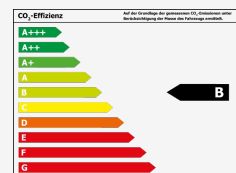

Umwelt & Normen

Verbrauch und Emissionen (NEFZ) *

Innerorts*:	5,8 l/100km
Außerorts*:	4,3 l/100km
Kombiniert*:	4,8 l/100km
CO ₂ -Emission*:	110 g/km

Effizienzklasse*:

*Weitere Informationen zum offiziellen Kraftstoffverbrauch und den offiziellen spezifischen CO₂-Emissionen neuer Personenkraftwagen können dem 'Leitfaden über den Kraftstoffverbrauch, die CO₂-Emissionen und den Stromverbrauch neuer Personenkraftwagen' entnommen werden, der an allen Verkaufsstellen und bei Deutsche Automobil Treuhand GmbH unter www.dat.de unentgeltlich erhältlich ist.